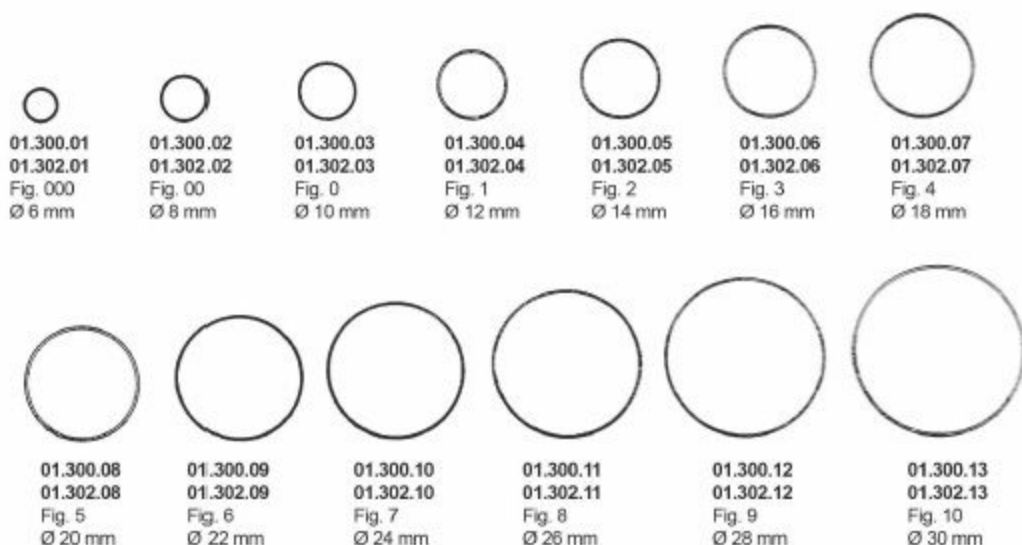

Yedek aynalar
Spare mirrors, only