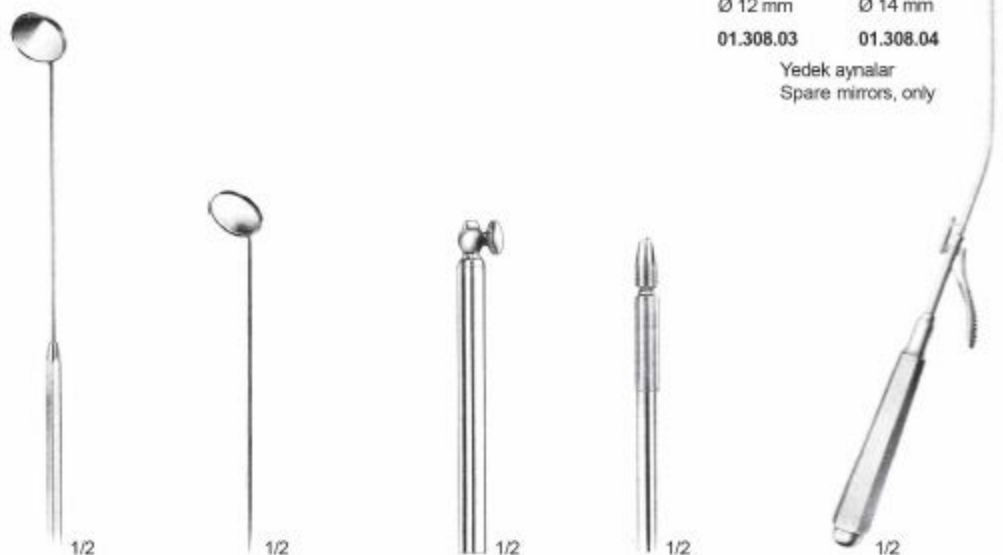

BRUENINGS
11.583.00
19 cm

FRENZEL
11.585.00
16.5 cm

HARTMANN
11.587.00
15 cm

TOBOLD
11.588.00
16 cm

Yedek aynalar
Spare mirrors, only

01.300.01 - 01.300.13
Altıgen saplı Laringel
aynalar
Laryngeal mirrors with
hexagonal handle
18 cm

centimeters

FERGUSSON-ACKLAND
12.200.00
14.5 cm

ROSER-KÖNIG
12.201.00
16 cm

ROSER-KÖNIG
12.203.00
18.5 cm

DENHARDT
12.204.00
Değiştirilebilir silikon parçalı
Silicon inserts interchangeable
12.5 cm

HEISTER
12.206.00
13 cm